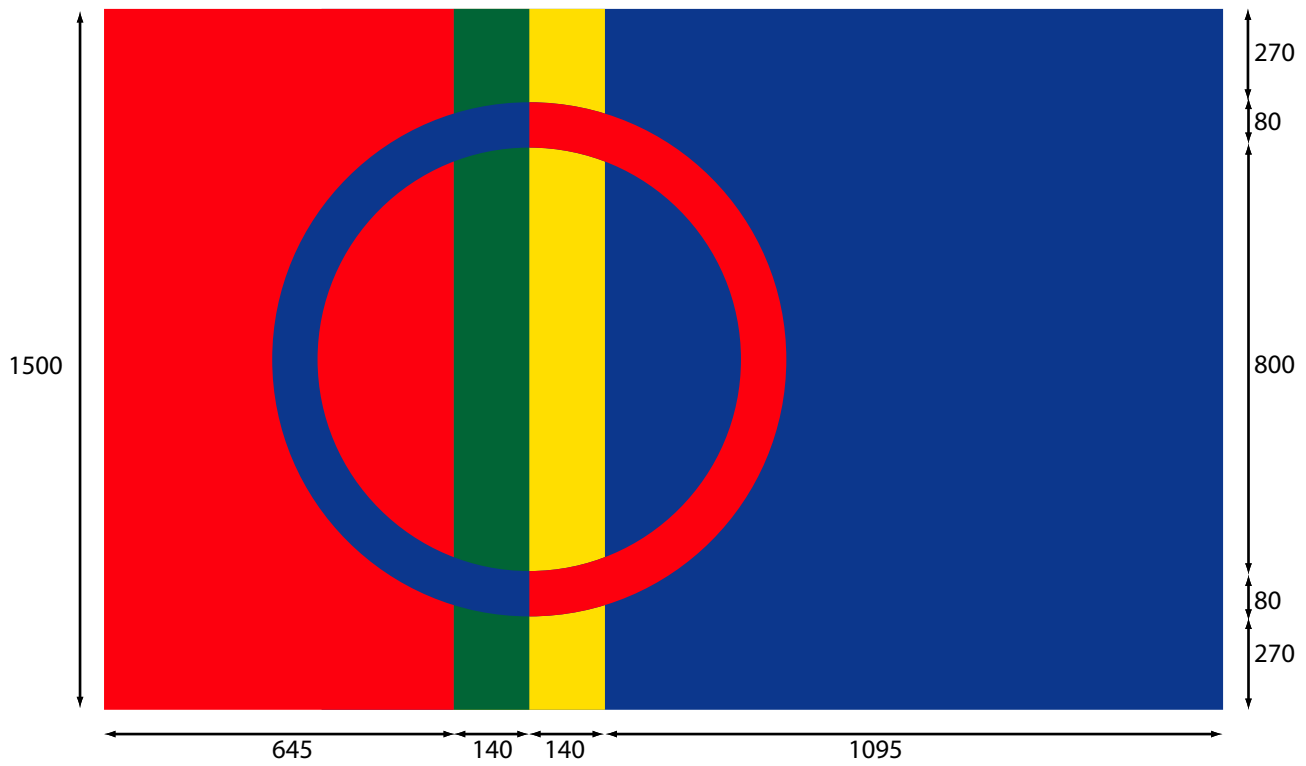

Den Samiska flaggan

PMS Färger

Röd: 485 C

Blå: 286 C

Grön: 356 C

Gul: 116 C

Alla mått är angivna i mm

Källa: Samerådet